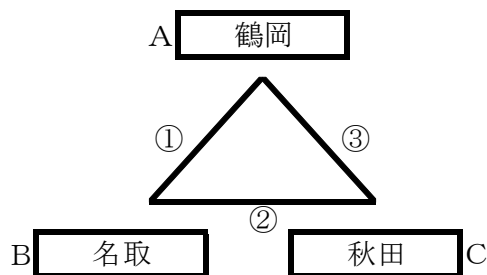

[ソフトテニス]

【男子団体戦・予選リーグ戦】(1日) [雨天時1コート=Aコート、3コート=Bコート、5コート=Cコート]

	第1試合 9:00	第2試合 10:15	第3試合 11:30
1 コ ー ト	A-① A 鶴岡 $\begin{bmatrix} 4 & - & 0 \\ 4 & - & 0 \\ 4 & - & 2 \end{bmatrix}$ B 名取	A-② B 名取 $\begin{bmatrix} 4 & - & 0 \\ 2 & - & 4 \\ 4 & - & 0 \end{bmatrix}$ C 秋田	A-③ A 鶴岡 $\begin{bmatrix} 4 & - & 2 \\ 4 & - & 1 \\ 4 & - & 1 \end{bmatrix}$ C 秋田
	B-① D 福島 $\begin{bmatrix} 3 & - & 3 \\ 0 & - & 4 \\ 2 & - & 4 \end{bmatrix}$ E 八戸	B-③ D 福島 $\begin{bmatrix} 4 & - & 3 \\ 4 & - & 1 \\ 4 & - & 3 \end{bmatrix}$ F 一関	B-⑤ E 八戸 $\begin{bmatrix} 4 & - & 1 \\ 0 & - & 4 \\ 4 & - & 2 \end{bmatrix}$ F 一関
5 コ ー ト	B-② F 一関 $\begin{bmatrix} 4 & - & 3 \\ 4 & - & 1 \\ 1 & - & 4 \end{bmatrix}$ G 広瀬	B-④ E 八戸 $\begin{bmatrix} 4 & - & 3 \\ 4 & - & 3 \\ 1 & - & 4 \end{bmatrix}$ G 広瀬	B-⑥ D 福島 $\begin{bmatrix} 3 & - & 4 \\ 4 & - & 1 \\ 4 & - & 2 \end{bmatrix}$ G 広瀬

《Aブロック》