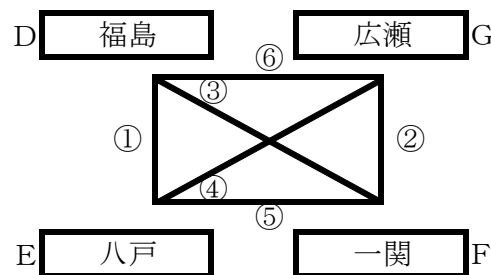

[ソフトテニス]

【男子団体戦・予選リーグ戦】(1日) [雨天時1コート=Aコート、3コート=Bコート、5コート=Cコート]

	第1試合 9:00	第2試合 10:15	第3試合 11:30
1 コ ー ト	A-① A 鶴岡 $\begin{bmatrix} 4 & - & 0 \\ 4 & - & 0 \\ 4 & - & 2 \end{bmatrix}$ B 名取	A-② B 名取 $\begin{bmatrix} 4 & - & 0 \\ 2 & - & 4 \\ 4 & - & 0 \end{bmatrix}$ C 秋田	A-③ A 鶴岡 $\begin{bmatrix} 4 & - & 2 \\ 4 & - & 1 \\ 4 & - & 1 \end{bmatrix}$ C 秋田
	B-① D 福島 $\begin{bmatrix} 3 & - & 3 \\ 0 & - & 4 \\ 2 & - & 4 \end{bmatrix}$ E 八戸	B-③ D 福島 $\begin{bmatrix} 4 & - & 3 \\ 4 & - & 1 \\ 4 & - & 3 \end{bmatrix}$ F 一関	B-⑤ E 八戸 $\begin{bmatrix} 4 & - & 1 \\ 0 & - & 4 \\ 4 & - & 2 \end{bmatrix}$ F 一関
5 コ ー ト	B-② F 一関 $\begin{bmatrix} 4 & - & 3 \\ 4 & - & 1 \\ 1 & - & 4 \end{bmatrix}$ G 広瀬	B-④ E 八戸 $\begin{bmatrix} 4 & - & 3 \\ 4 & - & 3 \\ 1 & - & 4 \end{bmatrix}$ G 広瀬	B-⑥ D 福島 $\begin{bmatrix} 3 & - & 4 \\ 4 & - & 1 \\ 4 & - & 2 \end{bmatrix}$ G 広瀬

《Aブロック》

《Bブロック》

Aブロック

学校名	鶴岡	名取	秋田	勝 敗	勝負組数	得失ゲーム差	順位
A 鶴岡		○	○	2 - 0	6 - 0	18	1
B 名取	×		○	1 - 1	2 - 4	-4	2
C 秋田	×	×		0 - 2	1 - 5	-14	3

Bブロック

学校名	福島	八戸	一関	広瀬	勝 敗	勝負組数	得失ゲーム差	順位
D 福島		×	○	○	2 - 1	5 - 4	3	2
E 八戸	○		○	○	3 - 0	6 - 3	6	1
F 一関	×	×		○	1 - 2	3 - 6	-5	3
G 広瀬	×	×	×		0 - 3	3 - 6	-4	4

【決勝トーナメント】(1日)